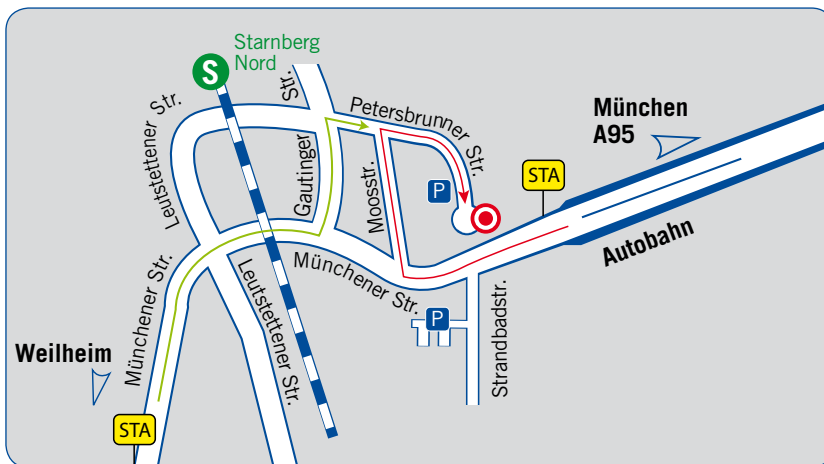

## Anfahrt nur über die Petersbrunner Straße möglich, wegen rückseitigem Eingang!

**CORONA**  
Lava™ Fräszentrum Starnberg  
Münchener Straße 33  
82319 Starnberg

Tel: +49 (0)8151 - 555 388  
Fax: +49 (0)8151 - 739 338

### Aus Richtung München / Garmisch

Sie verlassen die A95 und passieren die **Ortseinfahrt Starnberg**. Folgen Sie dem Straßenverlauf auf der Münchener Straße. Biegen Sie an der **ersten Möglichkeit nach rechts** in die Moosstraße ab. Am Ende der Straße **biegen Sie erneut nach rechts** in die **Petersbrunner Straße** ab und fahren bis an das Ende. Parkmöglichkeiten in der Strandbadstraße / Landratsamt oder in der Petersbrunner Straße 50 Meter vor dem Rondell rechts. **Anfahrt nur über die Petersbrunner Straße möglich, wegen rückseitigem Eingang!**

### Aus Richtung Lindau

Sie passieren die **Ortseinfahrt Starnberg**. Folgen Sie dem Straßenverlauf der Hanfelder Straße. Biegen Sie **links in die Münchener Straße** ein. Biegen Sie **nach links in die Gautinger Straße** ab. An der **ersten Ampel biegen Sie nach rechts** in die Petersbrunner Straße ab und fahren bis an das Ende.

### Aus Richtung Weilheim

Sie passieren jetzt die **Ortseinfahrt von Starnberg**. Fahren Sie weiter geradeaus auf der Weilheimer Straße. Verlassen Sie die Weilheimer Straße und fahren Sie weiter geradeaus auf der Münchener Straße. Biegen Sie nach **links in die Gautinger Straße** ab. An der **ersten Ampel biegen Sie nach rechts** in die Petersbrunner Straße ab und fahren bis an das Ende.